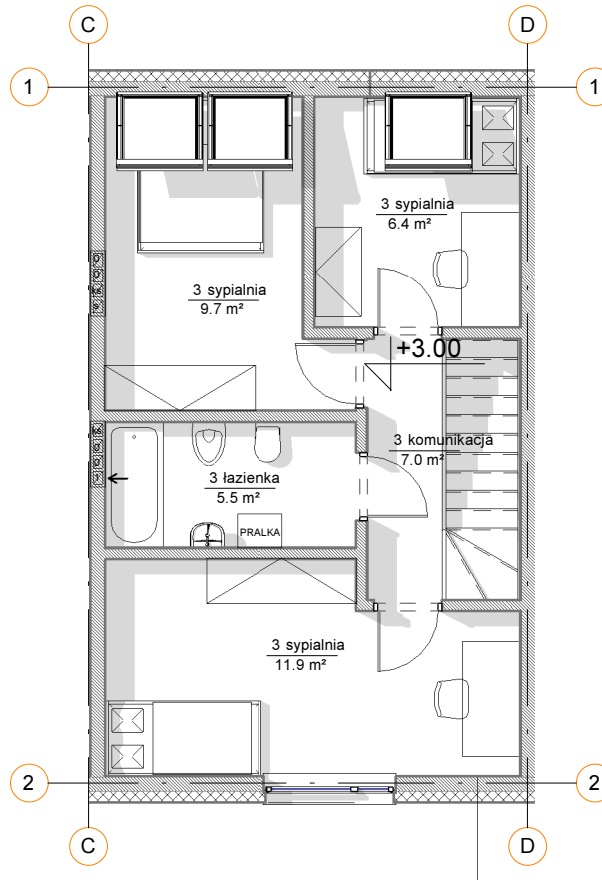

VERSA

PARTER

PIĘTRO

LOKAL 3	
Nazwa	Powierzchnia
PARTER	
salon+kuchnia	31.3 m ²
pom. gosp.	6.7 m ²
wc	2.1 m ²
hol	4.4 m ²
sieñ	3.2 m ²
	47.7 m ²
PIĘTRO	
sypialnia	9.7 m ²
sypialnia	6.4 m ²
sypialnia	11.9 m ²
łazienka	5.5 m ²
komunikacja	7.0 m ²
	40.5 m ²
Suma ogólna:: 10	88.2 m ²