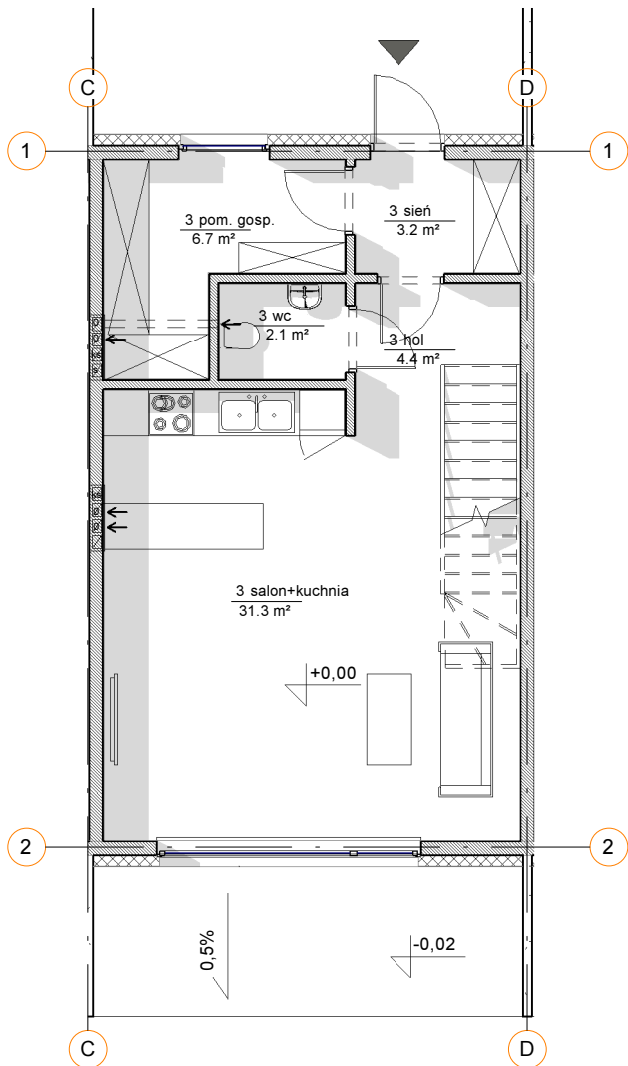

VERSA

PARTER

PIĘTRO

LOKAL 3	
Nazwa	Powierzchnia
PARTER	
salon+kuchnia	31.3 m ²
pom. gosp.	6.7 m ²
wc	2.1 m ²
hol	4.4 m ²
sieñ	3.2 m ²
	47.7 m ²
PIĘTRO	
sypialnia	9.7 m ²
sypialnia	6.4 m ²
sypialnia	11.9 m ²
łazienka	5.5 m ²
komunikacja	7.0 m ²
	40.5 m ²
Suma ogólna:: 10	88.2 m ²