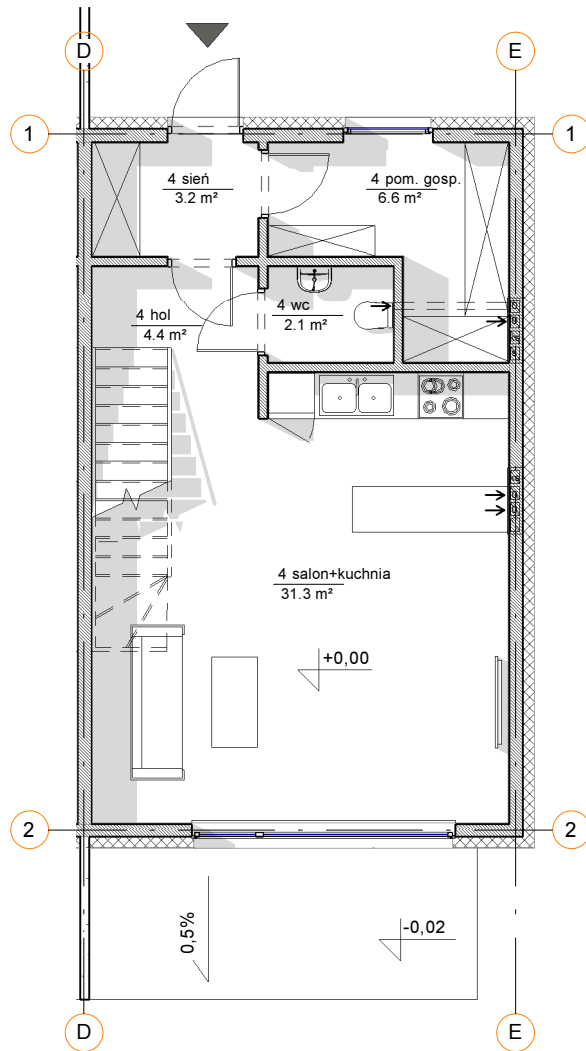

VERSA

PARTER

PIĘTRO

LOKAL 4	
Nazwa	Powierzchnia
PARTER	
salon+kuchnia	31.3 m ²
hol	4.4 m ²
pom. gosp.	6.6 m ²
sień	3.2 m ²
wc	2.1 m ²
47.7 m ²	
PIĘTRO	
sypialnia	9.7 m ²
sypialnia	6.4 m ²
komunikacja	7.0 m ²
łazienka	5.5 m ²
sypialnia	11.9 m ²
40.5 m ²	
Suma ogólna:: 10	88.2 m ²