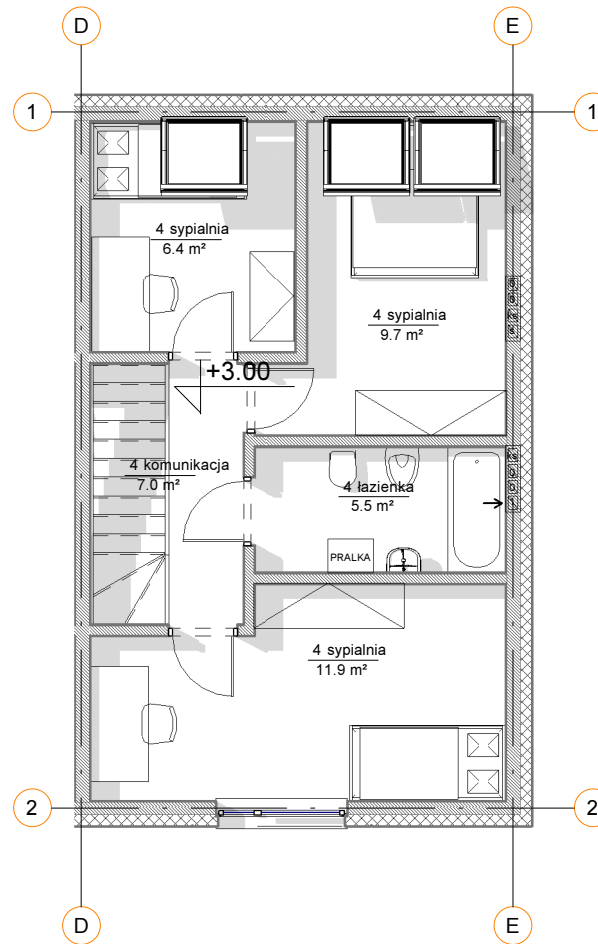

VERSA

PARTER

PIĘTRO

LOKAL 4	
Nazwa	Powierzchnia
PARTER	
salon+kuchnia	31.3 m ²
hol	4.4 m ²
pom. gosp.	6.6 m ²
sień	3.2 m ²
wc	2.1 m ²
47.7 m ²	
PIĘTRO	
sypialnia	9.7 m ²
sypialnia	6.4 m ²
komunikacja	7.0 m ²
łazienka	5.5 m ²
sypialnia	11.9 m ²
40.5 m ²	
Suma ogólna:: 10	88.2 m ²